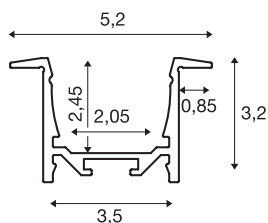

GRAZIA 20

profilo da incasso, LED, 3m, alluminio

Profilo a incasso GRAZIA 20 per l'inserimento di LED strip. Con la copertura in plastica disponibile separatamente si ottiene una luce omogenea e senza riflessi.

DATI TECNICI

Articolo	1000496
Codice IP	IP 20
Montaggio	Incasso
Dettagli di montaggio	Soffitto, Parete, Parete con accessori
Colore	alluminio
Lunghezza	300 cm
Larghezza	5.2 cm
Altezza	3.2 cm
Peso netto	2.045 kg
Peso lordo	2.932 kg
Lunghezza d'incasso	300 cm
Larghezza d'incasso	3.5 cm
Profondità d'incasso	3 cm

Accessori

1000571	GIUNTO LONGITUDINALE , per GRAZIA 20, 2 pz.
1000540	COPERTURA , per GRAZIA 20, plastica, versione piatta, 3m, satinata
1000546	COPERTURA , per GRAZIA 20, plastica, versione piatta, 3m, smerigliata
1004932	GRAZIA 20 molla di montaggio , cromo/alluminio, 2 pezzi
1000549	COPERTURA , per GRAZIA 20, plastica, versione piatta, 3m, lattescente
1000556	CALOTTE DI CHIUSURA , per GRAZIA 20, profilo da incasso, 2 pz., alluminio