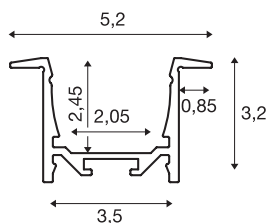

GRAZIA 20

innfelt profil, LED, 3 m, aluminium

GRAZIA 20 innfelt profil i aluminium til montering av FLEX-STRIP LED-strips. Gjennom det hvite, satinerte plastdekselet (ekstrautstyr) skinner lyset jevnt uten å blende.

TEKNISKE DATA

Art.nr.	1000496
EL nummer	3243601
IP-kode	IP 20
Montering	Innfelt montering
Montering detaljer	Tak, Vegg, Vegg med tilbehør
Farge	aluminium
Lengde	300 cm
Bredde	5.2 cm
Høyde	3.2 cm
Nettvekt	2.045 kg
Bruttvekt	2.932 kg
Innfellingslengde	300 cm
Innfellingsbredde	3.5 cm
Innfellingsdybde	3 cm