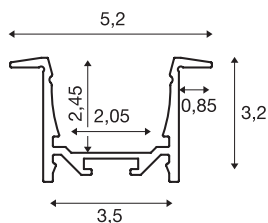

GRAZIA 20

inbouwprofiel, LED, 3 m, aluminium

Aluminium inbouwprofiel GRAZIA 20 voor de montage van LED strips. De afzonderlijk verkrijgbare kunststof afdekkingen zorgt voor een homogene en niet-verblindende lichtverdeling.

TECHNISCHE GEGEVENS

Art.nr.	1000496
IP-code	IP 20
Montage	inbouw
Montagebeschrijving	plafond,wand,wand met toebehoren
Kleur	alu
Lengte	300 cm
Breedte	5.2 cm
Hoogte	3.2 cm
Nettogewicht	2.045 kg
Brutogewicht	2.932 kg
Inbouwlengthe	300 cm
Inbouwbreedte	3.5 cm
Inbouwdiepte	3 cm