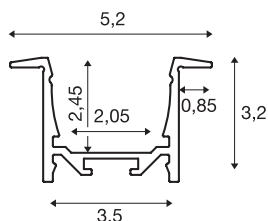

GRAZIA 20

inbouwprofiel, led, 3 m, aluminium

Aluminium inbouwprofiel GRAZIA 20 voor het inleggen van ledstrips. Door de afzonderlijk verkrijgbare kunststof afdekkingen wordt een homogeen en verblindingsvrij licht afgegeven.

TECHNISCHE SPECIFICATIES

Art.nr.	1000496
IP-code	IP 20
Montage	Inbouw
Montagebeschrijving	Plafond,Wand,Wand met accessoires
Kleur	alu
Lengte	300 cm
Breedte	5.2 cm
Hoogte	3.2 cm
Nettogewicht	2.045 kg
Brutogewicht	2.932 kg
Inbouw lengte	300 cm
Inbouw breedte	3.5 cm
Inbouw diepte	3 cm