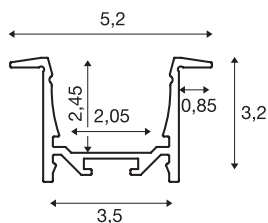

GRAZIA 20

perfil de instalação embutida, LED, 3m, alumínio

Perfil de instalação embutida em alumínio GRAZIA 20, destinado à inserção de tiras LED. Devido à cobertura de plástico obtida em separado, é emitida uma luz homogénea e não ofuscante.

DADOS TÉCNICOS

Ref. n.º	1000496
IP Code	IP 20
Montagem	Montagem de embutir
Pormenores da montagem	Teto,Parede,Parede com acessórios
Cor	Alumínio
Comprimento	300 cm
Largura	5.2 cm
Altura	3.2 cm
Peso líquido	2.045 kg
Peso bruto	2.932 kg
Comprimento de montagem	300 cm
Largura de montagem	3.5 cm
Profundidade de montagem	3 cm
Página BIG WHITE	742

Acessórios

1000540	COBERTURA , para GRAZIA 20, plástico, versão plana, 3m, acetinado
1000546	COBERTURA , para GRAZIA 20, plástico, versão plana, 3m, fosco
1000549	COBERTURA , para GRAZIA 20, plástico, versão plana, 3m, leitoso
1000556	TAMPÕES DE EXTREMIDADE , para perfil de instalação embutida GRAZIA 20, 2 peças, alumínio
1000571	PEÇA DE UNIÃO LONGITUDINAL , para GRAZIA 20, 2 peças
1004932	