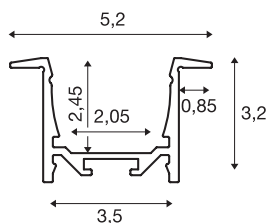

GRAZIA 20

vgradni profil, LED, 3m, aluminij

Aluminijasti vgradni profil za GRAZIA 20 za vstavljanje LED trakov. Ločeno dobavljivi plastični pokrovi omogočajo homogeno in neslepečo svetlobo.

TEHNIČNI PODATKI

Št. art.	1000496
IP koda	IP 20
Montaža	Vgradnja
Podrobnosti montaže	Strop, Stena, Stena z dodatki
Barva	aluminij
Dolžina	300 cm
Širina	5.2 cm
Višina	3.2 cm
Neto teža	2.045 kg
Bruto teža	2.932 kg
Dolžina vgradnje	300 cm
Širina vgradnje	3.5 cm
Globina vgradnje	3 cm

Dodatki

1000571	VZDOLŽNI SPOJNIK , za GRAZIA 20, 2 kosa
1000540	POKROV za GRAZIA 20 , plastika, ploska izvedba, 3m, satinirano steklo
1000546	POKROV za GRAZIA 20 , plastika, ploska izvedba, 3m, peskano steklo
1004932	GRAZIA 20 montažna vzmet , krom/aluminij, 2 kosa
1000549	POKROV za GRAZIA 20 , plastika, ploska izvedba, 3m, mlečno steklo
1000556	ZAKLJUČNA KAPA , za GRAZIA 20, vgradni profil, 2 kosa, aluminij