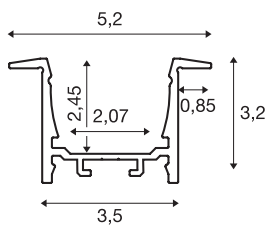

## GRAZIA 20

Einbauprofil, LED, 3m, weiß

Aluminium Einbauprofil GRAZIA 20 zum Einlegen von LED Strips. Durch die separat erhältlichen Kunststoffabdeckungen wird ein homogenes sowie blendfreies Licht abgegeben.

## TECHNISCHE DATEN

Art. Nr.	1000497
IP Code	IP 20
Montage	Einbau
Montagedetails	Decke, Wand, Wand mit Zubehör
Farbe	weiß
Länge	300 cm
Breite	5.2 cm
Höhe	3.2 cm
Nettogewicht	2.109 kg
Bruttogewicht	2.977 kg
Einbaulänge	300 cm
Einbaubreite	3.5 cm
Einbautiefe	3 cm
BIG WHITE Seite	573

## Zubehör

1000571	LÄNGSVERBINDER , für GRAZIA 20, 2 Stück
1000557	ENDKAPPEN , für GRAZIA 20 Einbauprofil, 2 Stück, weiß
1000540	ABDECKUNG , für GRAZIA 20, Kunststoff, flache Ausführung, 3m, satiniert
1000546	ABDECKUNG , für GRAZIA 20, Kunststoff, flache Ausführung, 3m, gefrostet
1004932	GRAZIA 20 Montagefeder , chrom / aluminium, 2 Stück
1000549	ABDECKUNG , für GRAZIA 20, Kunststoff, flache Ausführung, 3m, milchig