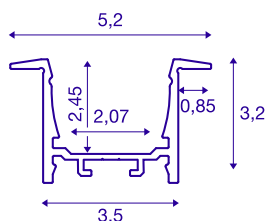

GRAZIA 20

Perfil empotrable, LED, 3m, blanco

Perfil empotrable de aluminio GRAZIA 20 para introducir tiras LED. Gracias a las cubiertas de plástico disponibles por separado se emite una luz homogénea y antideslumbrante.

Datos técnicos

Art. N.º	1000497
Código IP	IP 20
Montaje	Empotrado
Detalles de montaje	Techo,Pared,Pared con accesorio
Color	blanco
Longitud	300 cm
Anchura	5.2 cm
Altura	3.2 cm
Peso neto	2.109 kg
Peso bruto	2.977 kg
Longitud de montaje	300 cm
Anchura de montaje	3.5 cm
Profundidad del montaje	3 cm
Página BIG WHITE	742

Accesorios

1000571	CONECTOR LONGITUDINAL , para GRAZIA 20, 2 uds.
1000557	TAPAS FINALES , para perfil empotrable GRAZIA 20, 2 unidades, blanco
1000540	CUBIERTA , para GRAZIA 20, plástico, modelo plano, 3m, satinado
1000546	CUBIERTA , para GRAZIA 20, plástico, modelo plano, 3m, esmerilado
1004932	GRAZIA 20 resorte de montaje , cromo / aluminio, 2 uds.
1000549	CUBIERTA , para GRAZIA 20, plástico, modelo plano, 3m, opalina