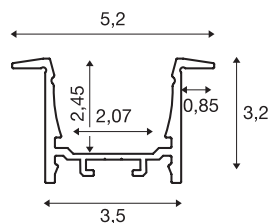

GRAZIA 20

profil à encastrer, 3 m, blanc

Profil à encastrer en aluminium GRAZIA 20 pour la pose de bandeaux LED. Les caches en plastique disponibles séparément produisent une lumière homogène non éblouissante.

INFORMATIONS TECHNIQUES

Réf.	1000497
Code IP	IP 20
Montage	Encastrément
Détails de montage	Plafond, Applique, Applique avec accessoires
Coloris	blanc
Longueur	300 cm
Largeur	5.2 cm
Hauteur	3.2 cm
Poids net	2.109 kg
Poids brut	2.977 kg
Longueur d'encastrement	300 cm
Largeur d'encastrement	3.5 cm
Profondeur d'encastrement	3 cm
Page du BIG WHITE	573

Accessoires

1000571	GRAZIA 20 , connecteur longitudinal, alu, 2 pièces
1000557	GRAZIA 20 , embouts, pour profil à encastrer, blanc, 2 pièces
1000540	GRAZIA 20 , diffuseur plat, 3 m, plastique PC, satiné
1000546	GRAZIA 20 , diffuseur plat, 3 m, plastique PMMA, satiné
1004932	GRAZIA 20 Ressort de montage , chrome / aluminium, 2 pièces
1000549	GRAZIA 20 , diffuseur plat, 3 m, plastique PMMA, opale