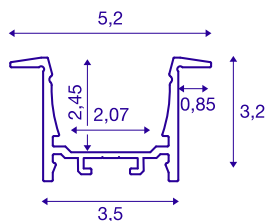

GRAZIA 20

profilo da incasso, LED, 3m, bianco

Profilo a incasso GRAZIA 20 per l'inserimento di LED strip. Con la copertura in plastica disponibile separatamente si ottiene una luce omogenea e senza riflessi.

DATI TECNICI

Articolo	1000497
Codice IP	IP 20
Montaggio	Incasso
Dettagli di montaggio	Soffitto, Parete, Parete con accessori
Colore	bianco
Lunghezza	300 cm
Larghezza	5.2 cm
Altezza	3.2 cm
Peso netto	2.109 kg
Peso lordo	2.977 kg
Lunghezza d'incasso	300 cm
Larghezza d'incasso	3.5 cm
Profondità d'incasso	3 cm
BIG WHITE pagina	742

Accessori

1000571	GIUNTO LONGITUDINALE , per GRAZIA 20, 2 pz.
1000557	CALOTTE DI CHIUSURA , per GRAZIA 20, profilo da incasso, 2 pz., bianco
1000540	COPERTURA , per GRAZIA 20, plastica, versione piatta, 3m, satinata
1000546	COPERTURA , per GRAZIA 20, plastica, versione piatta, 3m, smerigliata
1004932	GRAZIA 20 molla di montaggio , cromo/alluminio, 2 pezzi
1000549	COPERTURA , per GRAZIA 20, plastica, versione piatta, 3m, lattescente