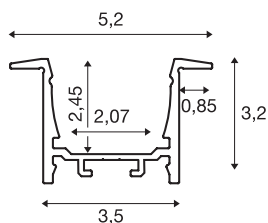

GRAZIA 20

innfelt profil, LED, 3 m, hvit

GRAZIA 20 innfelt profil i aluminium til montering av FLEX-STRIP LED-strips. Gjennom det hvite, satinerte plastfront-ringet (ekstraustyr) skinner lyset jevnt uten å blende.

TEKNISKE DATA

Art.nr.	1000497
EL nummer	3243602
IP-kode	IP 20
Montering	Innfelt montering
Montering detaljer	Tak, Vegg, Vegg med tilbehør
Farge	hvit
Lengde	300 cm
Bredde	5.2 cm
Høyde	3.2 cm
Nettvekt	2.109 kg
Bruttvekt	2.977 kg
Innfellingslengde	300 cm
Innfellingsbredde	3.5 cm
Innfellingsdybde	3 cm
BIG WHITE side	573