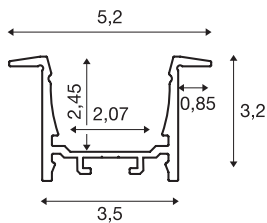

GRAZIA 20

inbouwprofiel, LED, 3 m, wit

Aluminium inbouwprofiel GRAZIA 20 voor de montage van LED strips. De afzonderlijk verkrijgbare kunststof afdekkingen zorgt voor een homogene en niet-verblindende lichtverdeling.

TECHNISCHE GEGEVENS

Art.nr.	1000497
IP-code	IP 20
Montage	inbouw
Montagebeschrijving	plafond,wand,wand met toebehoren
Kleur	wit
Lengte	300 cm
Breedte	5.2 cm
Hoogte	3.2 cm
Nettogewicht	2.109 kg
Brutogewicht	2.977 kg
Inbouw lengte	300 cm
Inbouwbreedte	3.5 cm
Inbouwdiepte	3 cm
BIG WHITE pagina	573