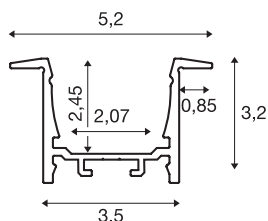

GRAZIA 20

inbouwprofiel, led, 3 m, wit

Aluminium inbouwprofiel GRAZIA 20 voor het inleggen van ledstrips. Door de afzonderlijk verkrijgbare kunststof afdekkingen wordt een homogeen en verblindingsvrij licht afgegeven.

TECHNISCHE SPECIFICATIES

Art.nr.	1000497
IP-code	IP 20
Montage	Inbouw
Montagebeschrijving	Plafond,Wand,Wand met accessoires
Kleur	wit
Lengte	300 cm
Breedte	5.2 cm
Hoogte	3.2 cm
Nettogewicht	2.109 kg
Brutogewicht	2.977 kg
Inbouw lengte	300 cm
Inbouwbreedte	3.5 cm
Inbouwdiepte	3 cm
BIG WHITE pagina	573