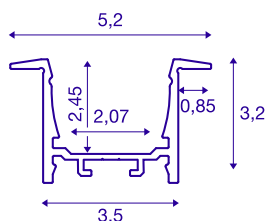

GRAZIA 20

perfil de instalação embutida, LED, 3m, branco

Perfil de instalação embutida em alumínio GRAZIA 20, destinado à inserção de tiras LED. Devido à cobertura de plástico obtida em separado, é emitida uma luz homogénea e não ofuscante.

DADOS TÉCNICOS

Ref. n.º	1000497
IP Code	IP 20
Montagem	Montagem de embutir
Pormenores da montagem	Teto, Parede, Parede com acessórios
Cor	branco
Comprimento	300 cm
Largura	5.2 cm
Altura	3.2 cm
Peso líquido	2.109 kg
Peso bruto	2.977 kg
Comprimento de montagem	300 cm
Largura de montagem	3.5 cm
Profundidade de montagem	3 cm
Página BIG WHITE	742

Acessórios

1000571	PEÇA DE UNIÃO LONGITUDINAL , para GRAZIA 20, 2 peças
1000557	TAMPÕES DE EXTREMIDADE , para perfil de instalação embutida GRAZIA 20, 2 peças, branco
1000540	COBERTURA , para GRAZIA 20, plástico, versão plana, 3m, acetinado
1000546	COBERTURA , para GRAZIA 20, plástico, versão plana, 3m, fosco
1004932	GRAZIA 20 mola de montagem , cromado/alumínio, 2 unidades
1000549	COBERTURA , para GRAZIA 20, plástico, versão plana, 3m, leitoso