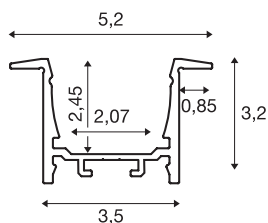

GRAZIA 20

vgradni profil, LED, 3m, beli

Aluminijasti vgradni profil za GRAZIA 20 za vstavljanje LED trakov. Ločeno dobavljivi plastični pokrovi omogočajo homogeno in neslepečo svetlobo.

TEHNIČNI PODATKI

Št. art.	1000497
IP koda	IP 20
Montaža	Vgradnja
Podrobnosti montaže	Strop, Stena, Stena z dodatki
Barva	bela
Dolžina	300 cm
Širina	5.2 cm
Višina	3.2 cm
Neto teža	2.109 kg
Bruto teža	2.977 kg
Dolžina vgradnje	300 cm
Širina vgradnje	3.5 cm
Globina vgradnje	3 cm
BIG WHITE Stran	573

Dodatki

1000571	VZDOLŽNI SPOJNIK , za GRAZIA 20, 2 kosa
1000557	ZAKLJUČNA KAPA , za GRAZIA 20, vgradni profil, 2 kosa, bela
1000540	POKROV za GRAZIA 20 , plastika, ploska izvedba, 3m, satinirano steklo
1000546	POKROV za GRAZIA 20 , plastika, ploska izvedba, 3m, peskano steklo
1004932	GRAZIA 20 montažna vzmet , krom/aluminij, 2 kosa
1000549	POKROV za GRAZIA 20 , plastika, ploska izvedba, 3m, mlečno steklo