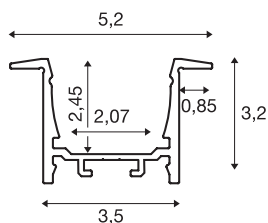

## GRAZIA 20

profil k zabudování, LED, 3m, černý

Hliníkový montážní profil GRAZIA 20 ke vložení pásek LED. Díky plastovým krytům, které jsou k dostání samostatně, je vydáváno homogenní i neoslňující světlo.

## TECHNICKÁ DATA

Č. výrobku	1000498
Kód IP	IP 20
Montáž	Montáž
Podrobnosti montáže	Strop, Stěna, Stěna s příslušenstvím
Barva	černá
Délka	300 cm
Šířka	5.2 cm
Výška	3.2 cm
Hmotnost netto	2.089 kg
Celková hmotnost	2.963 kg
Vestavná délka	300 cm
Vestavná šířka	3.5 cm
Vestavná hloubka	3 cm
BIG WHITE strana	573

## Příslušenství

1000571	PODÉLNÁ SPOJKA , na GRAZIA 20, 2 kusy
1000540	KRYT , na GRAZIA 20, plast, ploché provedení, 3m, satinovaný
1000558	KONCOVÉ KRYTY , na GRAZIA 20 profil k zabudování, 2 kusy, černé
1000546	KRYT , na GRAZIA 20, plast, ploché provedení, 3m, matný
1004932	GRAZIA 20 montážní pružiny , chrom/hliník, 2 kusy
1000549	KRYT , na GRAZIA 20, plast, ploché provedení, 3m, mléčný