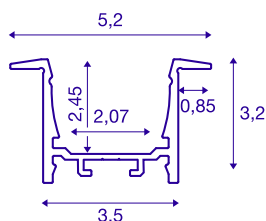

## GRAZIA 20

Perfil empotrable, LED, 3m, negro

Perfil empotrable de aluminio GRAZIA 20 para introducir tiras LED. Gracias a las cubiertas de plástico disponibles por separado se emite una luz homogénea y antideslumbrante.

### Datos técnicos

Art. N.º	1000498
Código IP	IP 20
Montaje	Empotrado
Detalles de montaje	Techo,Pared,Pared con accesorio
Color	negro
Longitud	300 cm
Anchura	5.2 cm
Altura	3.2 cm
Peso neto	2.089 kg
Peso bruto	2.963 kg
Longitud de montaje	300 cm
Anchura de montaje	3.5 cm
Profundidad del montaje	3 cm
Página BIG WHITE	742

## Accesorios

1000571	CONECTOR LONGITUDINAL , para GRAZIA 20, 2 uds.
1000540	CUBIERTA , para GRAZIA 20, plástico, modelo plano, 3m, satinado
1000558	TAPAS FINALES , para el perfil empotrable GRAZIA 20, 2 unidades, negro
1000546	CUBIERTA , para GRAZIA 20, plástico, modelo plano, 3m, esmerilado
1004932	GRAZIA 20 resorte de montaje , cromo / aluminio, 2 uds.
1000549	CUBIERTA , para GRAZIA 20, plástico, modelo plano, 3m, opalina