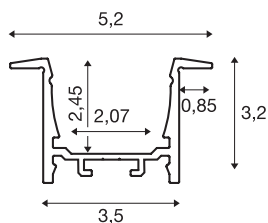

GRAZIA 20

profil à encastrer, 3 m, noir

Profil à encastrer en aluminium GRAZIA 20 pour la pose de bandeaux LED. Les caches en plastique disponibles séparément produisent une lumière homogène non éblouissante.

INFORMATIONS TECHNIQUES

Réf.	1000498
Code IP	IP 20
Montage	Encastrément
Détails de montage	Plafond, Applique, Applique avec accessoires
Coloris	noir
Longueur	300 cm
Largeur	5.2 cm
Hauteur	3.2 cm
Poids net	2.089 kg
Poids brut	2.963 kg
Longueur d'encastrement	300 cm
Largeur d'encastrement	3.5 cm
Profondeur d'encastrement	3 cm
Page du BIG WHITE	573

Accessoires

1000571	GRAZIA 20 , connecteur longitudinal, alu, 2 pièces
1000540	GRAZIA 20 , diffuseur plat, 3 m, plastique PC, satiné
1000558	GRAZIA 20 , embouts, pour profil à encastrer, noir, 2 pièces
1000546	GRAZIA 20 , diffuseur plat, 3 m, plastique PMMA, satiné
1004932	GRAZIA 20 Ressort de montage , chrome / aluminium, 2 pièces
1000549	GRAZIA 20 , diffuseur plat, 3 m, plastique PMMA, opale