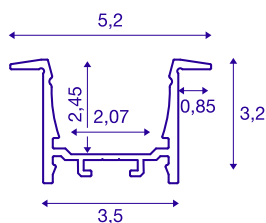

GRAZIA 20

profilo da incasso, LED, 3m, nero

Profilo a incasso GRAZIA 20 per l'inserimento di LED strip. Con la copertura in plastica disponibile separatamente si ottiene una luce omogenea e senza riflessi.

DATI TECNICI

Articolo	1000498
Codice IP	IP 20
Montaggio	Incasso
Dettagli di montaggio	Soffitto, Parete, Parete con accessori
Colore	nero
Lunghezza	300 cm
Larghezza	5.2 cm
Altezza	3.2 cm
Peso netto	2.089 kg
Peso lordo	2.963 kg
Lunghezza d'incasso	300 cm
Larghezza d'incasso	3.5 cm
Profondità d'incasso	3 cm
BIG WHITE pagina	742

Accessori

1000571	GIUNTO LONGITUDINALE , per GRAZIA 20, 2 pz.
1000540	COPERTURA , per GRAZIA 20, plastica, versione piatta, 3m, satinata
1000558	CALOTTE DI CHIUSURA , per GRAZIA 20, profilo da incasso, 2 pz., nero
1000546	COPERTURA , per GRAZIA 20, plastica, versione piatta, 3m, smerigliata
1004932	GRAZIA 20 molla di montaggio , cromo/alluminio, 2 pezzi
1000549	COPERTURA , per GRAZIA 20, plastica, versione piatta, 3m, lattescente