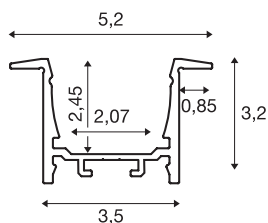

GRAZIA 20

innfelt profil, LED, 3 m, sort

GRAZIA 20 innfelt profil i aluminium til montering av FLEX-STRIP LED-strips. Gjennom det hvite, satinerte plastfront-ringet (ekstraustyr) skinner lyset jevnt uten å blende.

TEKNISKE DATA

Art.nr.	1000498
EL nummer	3243603
IP-kode	IP 20
Montering	Innfelt montering
Montering detaljer	Tak, Vegg, Vegg med tilbehør
Farge	svart
Lengde	300 cm
Bredde	5.2 cm
Høyde	3.2 cm
Nettvekt	2.089 kg
Bruttvekt	2.963 kg
Innfellingslengde	300 cm
Innfellingsbredde	3.5 cm
Innfellingsdybde	3 cm
BIG WHITE side	573