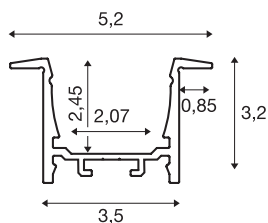

GRAZIA 20

inbouwprofiel, LED, 3 m, zwart

Aluminium inbouwprofiel GRAZIA 20 voor de montage van LED strips. De afzonderlijk verkrijgbare kunststof afdekkingen zorgt voor een homogene en niet-verblindende lichtverdeling.

TECHNISCHE GEGEVENS

Art.nr.	1000498
IP-code	IP 20
Montage	inbouw
Montagebeschrijving	plafond,wand,wand met toebehoren
Kleur	zwart
Lengte	300 cm
Breedte	5.2 cm
Hoogte	3.2 cm
Nettogewicht	2.089 kg
Brutogewicht	2.963 kg
Inbouw lengte	300 cm
Inbouwbreedte	3.5 cm
Inbouwdiepte	3 cm
BIG WHITE pagina	573