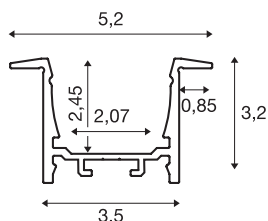

GRAZIA 20

inbouwprofiel, led, 3 m, zwart

Aluminium inbouwprofiel GRAZIA 20 voor het inleggen van ledstrips. Door de afzonderlijk verkrijgbare kunststof afdekkingen wordt een homogeen en verblindingsvrij licht afgegeven.

TECHNISCHE SPECIFICATIES

Art.nr.	1000498
IP-code	IP 20
Montage	Inbouw
Montagebeschrijving	Plafond,Wand,Wand met accessoires
Kleur	zwart
Lengte	300 cm
Breedte	5.2 cm
Hoogte	3.2 cm
Nettogewicht	2.089 kg
Brutogewicht	2.963 kg
Inbouw lengte	300 cm
Inbouwbreedte	3.5 cm
Inbouwdiepte	3 cm
BIG WHITE pagina	573