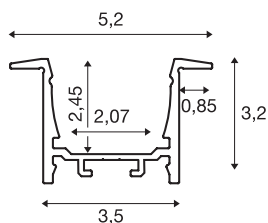

## GRAZIA 20

profil wpuszczany, LED, 3m, kolor czarny

Profil wpuszczany GRAZIA 20 do wkładania taśm LED. Dostępne oddzielnie osłony z tworzywa umożliwiają emisję równomiernego i nieoslepiającego światła.

### DANE TECHNICZNE

Nr artykułu	1000498
Kod IP	IP 20
Montaż	Wersja do wbudowania
Szczegóły dotyczące montażu	Wersja sufitowa, Wersja ścienna, Wersja ścienna z akcesoriami
Kolor	czarny
Długość	300 cm
Szerokość	5.2 cm
Wysokość	3.2 cm
Waga netto	2.089 kg
Waga brutto	2.963 kg
Długość montażowa	300 cm
Szerokość montażowa	3.5 cm
Głębokość montażowa	3 cm
Strona BIG WHITE	573

## Akcesoria

1000571	ŁĄCZNIK WZDŁUŻNY , do GRAZIA 20, 2 szt.
1000540	OSŁONA , do GRAZIA 20, tworzywo sztuczne, wersja płaska, 3m, saty- nowana
1000558	ZASŁEPKI , do profilu wpuszczanego GRAZIA 20, 2 szt, kolor czarny
1000546	OSŁONA , do GRAZIA 20, tworzywo sztuczne, wersja płaska, 3m, oszro- niona
1004932	GRAZIA 20 sprężyna montażowa , chrom / alu- minium, 2 sztuki
1000549	OSŁONA , do GRAZIA 20, tworzywo sztuczne, wersja płaska, 3m, mleczna