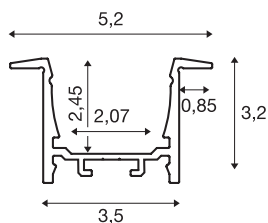

## GRAZIA 20

монтажный профиль для светодиодов, 3 м, черный

Алюминиевый монтажный профиль GRAZIA 20 для установки светодиодных лент. Поставляемые отдельно пластмассовые крышки позволяют создавать однородное и безбликовое освещение.

### Технические характеристики

Тов. №	1000498
IP Code	IP 20
Сборка	Встраиваемый
Детали сборки	Потолок, Стена, Стена и аксессуары
Цвет	черный
Длина	300 см
Ширина	5.2 см
Высота	3.2 см
Вес нетто	2.089 kg
вес брутто	2.963 kg
Установочная длина	300 см
Установочная ширина	3.5 см
Установочная глубина	3 см
BIG WHITE Seite	573

## Аксессуары

1000571	ПРОДОЛЬНЫЙ ЭЛЕКТРИЧЕСКИЙ СОЕДИНИТЕЛЬ для GRAZIA 20 , 2 шт.
1000540	КРЫШКА для GRAZIA 20 , пластмассовая, плоская версия, 3 м, сатирированная
1000558	ТОРЦЕВЫЕ ЗАГЛУШКИ для монтажного профиля GRAZIA 20 , 2 шт., черные
1000546	КРЫШКА для GRAZIA 20 , пластмассовая, плоская версия, 3 м, матовая
1004932	GRAZIA 20 зажим для монтажа , хромированный / алюминиевый, 2 шт.
1000549	КРЫШКА , для GRAZIA 20, пластмассовая, плоская версия, 3 м, молочный