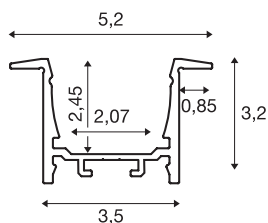

## GRAZIA 20

vgradni profil, LED, 3m, črni

Aluminijasti vgradni profil za GRAZIA 20 za vstavljanje LED trakov. Ločeno dobavljivi plastični pokrovi omogočajo homogeno in neslepečo svetlobo.

## TEHNIČNI PODATKI

Št. art.	1000498
IP koda	IP 20
Montaža	Vgradnja
Podrobnosti montaže	Strop, Stena, Stena z dodatki
Barva	črna
Dolžina	300 cm
Širina	5.2 cm
Višina	3.2 cm
Neto teža	2.089 kg
Bruto teža	2.963 kg
Dolžina vgradnje	300 cm
Širina vgradnje	3.5 cm
Globina vgradnje	3 cm
BIG WHITE Stran	573

## Dodatki

1000571	VZDOLŽNI SPOJNIK , za GRAZIA 20, 2 kosa
1000540	POKROV za GRAZIA 20 , plastika, ploska izvedba, 3m, satinirano steklo
1000558	ZAKLJUČNA KAPA , za GRAZIA 20, vgradni profil, 2 kosa, črna
1000546	POKROV za GRAZIA 20 , plastika, ploska izvedba, 3m, peskano steklo
1004932	GRAZIA 20 montažna vzmet , krom/aluminij, 2 kosa
1000549	POKROV za GRAZIA 20 , plastika, ploska izvedba, 3m, mlečno steklo