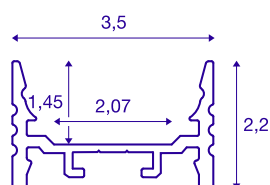

GRAZIA 20 LED nastavbový profil

plochý, drážkovaný, 1m, hliník

Plochý, drážkovaný nastavbový profil GRAZIA 20 o délce 1, 2 a 3 m kromě krytu k montáži pásků LED do šířky 20 mm. Profil je k dostání v bílé, černé a jako eloxovaný Al.

TECHNICKÁ DATA

Č. výrobku	1000499
Kód IP	IP 20
Montáž	Nástavba
Podrobnosti montáže	Strop, Strop s příslušenstvím, Profil závěsu, Stěna, Stěna s příslušenstvím
Barva	hliník
Délka	100 cm
Šířka	3.5 cm
Výška	2.2 cm
Hmotnost netto	0.472 kg
Celková hmotnost	0.745 kg