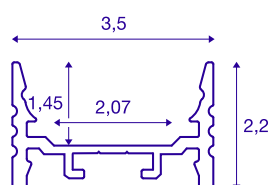

## GRAZIA 20

Perfil de montaje, LED, plano, ranurado, 1m, aluminio

Perfil de montaje plano y ranurado GRAZIA 20 de 1, 2 y 3 m de largo cubierta exclusiva para el montaje de tiras LED de hasta 20 mm de ancho. El perfil está disponible en blanco, negro y aluminio anodizado.

### Datos técnicos

Art. N.º	1000499
Código IP	IP 20
Montaje	Superficie
Detalles de montaje	Techo, Techo con accesorio, Perfil suspendido, Pared, Pared con accesorio
Color	aluminio
Longitud	100 cm
Anchura	3.5 cm
Altura	2.2 cm
Peso neto	0.472 kg
Peso bruto	0.745 kg