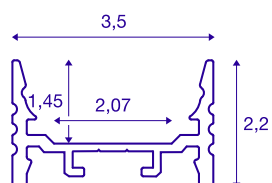

Profilé apparent

GRAZIA 20, LED, plat, rainuré, 1m, aluminium

Profilé apparent plat rainuré GRAZIA 20 de 1, 2 et 3 m de long, sans recouvrement, pour le montage de bandes LED d'une largeur maximale de 20 mm. Le profilé est disponible en blanc, noir et aluminium anodisé.

INFORMATIONS TECHNIQUES

N° art.	1000499
Code IP	IP 20
Montage	Apparent
Infos de montage	Plafond, Plafond avec accessoires, Profilé pour suspension, Mur, Mur avec accessoires
Coloris	alu
Longueur	100 cm
Largeur	3.5 cm
Hauteur	2.2 cm
Poids net	0.472 kg
Poids brut	0.745 kg