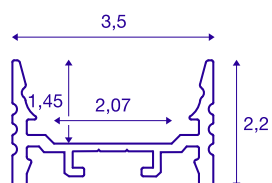

## GRAZIA 20

profil en saillie, plat strié, 1 m, alu

Profil en saillie plat, strié GRAZIA 20, longueur 1, 2 et 3 m, sans cache pour montage de bandeaux LED jusqu'à 20 mm de large. Le profil est disponible en blanc, noir et aluminium anodisé.

### INFORMATIONS TECHNIQUES

Réf.	1000499
Code IP	IP 20
Montage	En saillie
Détails de montage	Plafond, Plafond avec accessoires, Profilé pour suspension, Applique, Applique avec accessoires
Coloris	alu
Longueur	100 cm
Largeur	3.5 cm
Hauteur	2.2 cm
Poids net	0.472 kg
Poids brut	0.745 kg