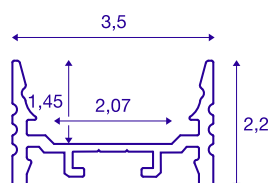

## GRAZIA 20

profilo a parete/plafone, LED, piatto, scanalato, 1m, alluminio

Profilo piatto, scanalato GRAZIA 20 in lunghezze da 1, 2 e 3 metri esclusa copertura per il montaggio di LED strip con larghezza fino a 20 mm. Il profilo è disponibile in bianco, nero e alluminio anodizzato.

## DATI TECNICI

Articolo	1000499
Codice IP	IP 20
Montaggio	Superficie
Dettagli di montaggio	Soffitto, Soffitto con accessori, Profilo per sospensione, Parete, Parete con accessori
Colore	alluminio
Lunghezza	100 cm
Larghezza	3.5 cm
Altezza	2.2 cm
Peso netto	0.472 kg
Peso lordo	0.745 kg