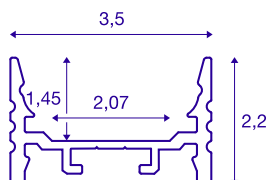

GRAZIA 20

utenpåliggende profil, LED, flat, med riller, 1 m, aluminium

Flat GRAZIA 20 utenpåliggende profil med riller, fås i 1-, 2- og 3 m lengde (ekskl. deksel) for montering av LED-strips med en bredde på opptil 20 mm. Profilen fås i hvit, sort og eloksert aluminium.

TEKNISKE DATA

Art.nr.	1000499
IP-kode	IP 20
Montering	Utenpåliggende montering
Montering detaljer	Tak, Tak med tilbehør, Pendelprofil, Vegg, - Vegg med tilbehør
Farge	aluminium
Lengde	100 cm
Bredde	3.5 cm
Høyde	2.2 cm
Nettvekt	0.472 kg
Bruttvekt	0.745 kg