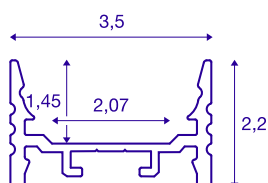

## GRAZIA 20

opbouwprofiel, led, plat, geribbeld, 1 m, aluminium

Plat, geribbeld GRAZIA 20 opbouwprofiel van 1, 2 en 3 m lang zonder afdekking voor de montage van ledstrips tot 20 mm breed. Het profiel is in het wit, zwart en geanodiseerd aluminium verkrijgbaar.

## TECHNISCHE SPECIFICATIES

Art.nr.	1000499
IP-code	IP 20
Montage	Opbouw
Montagebeschrijving	Plafond, Plafond met accessoires, Pendelprofiel, Wand, Wand met accessoires
Kleur	alu
Lengte	100 cm
Breedte	3.5 cm
Hoogte	2.2 cm
Nettogewicht	0.472 kg
Brutogewicht	0.745 kg