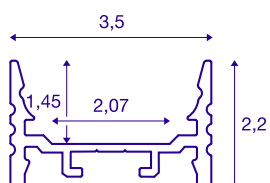

GRAZIA 20

profil natynkowy, LED, płaski, wyżłobiony, 1 m, aluminium

Płaski, wyżłobiony profil natynkowy GRAZIA 20 dostępny w długościach 1, 2 i 3 m, bez osłony do montażu taśm LED o szerokości do 20 mm. Profil jest dostępny w kolorze białym, czarnym i z anodowanego aluminium.

DANE TECHNICZNE

Nr artykułu	1000499
Kod IP	IP 20
Montaż	Wersja natynkowa
Szczegóły dotyczące montażu	Wersja sufitowa, Wersja sufitowa z akcesoriami, Profil do lamp wiszących, Wersja ścienna, Wersja ścienna z akcesoriami
Kolor	aluminium
Długość	100 cm
Szerokość	3.5 cm
Wysokość	2.2 cm
Waga netto	0.472 kg
Waga brutto	0.745 kg