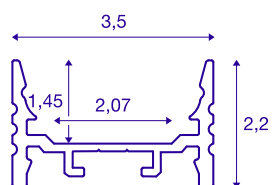

## GRAZIA 20

perfil de instalação à superfície, LED, plano, corrugado, 1m, alumínio

Perfil de instalação à superfície GRAZIA 20 liso e corrugado, em comprimentos de 1, 2 e 3 m, não incluindo a cobertura, destinado à montagem de tiras LED de até 20 mm de largura. O perfil está disponível em branco, preto e alumínio anodizado.

## DADOS TÉCNICOS

Ref. n.º	1000499
IP Code	IP 20
Montagem	Montagem à superfície
Pormenores da montagem	Teto, Teto com acessórios, Perfil pendente, Parede, Parede com acessórios
Cor	Alumínio
Comprimento	100 cm
Largura	3.5 cm
Altura	2.2 cm
Peso líquido	0.472 kg
Peso bruto	0.745 kg