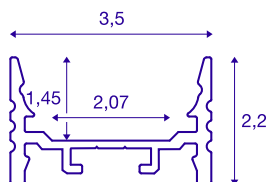

## GRAZIA 20

**монтажный профиль для светодиодов, плоский, с канавками, 1 м, алюминиевый**

Плоский монтажный профиль GRAZIA 20 различных размеров (1, 2 и 3 м) с канавками, эксклюзивная крышка для установки светодиодных лент шириной до 20 мм. Профиль доступен в нескольких вариантах (белый, черный и анодированный алюминий).

### Технические характеристики

Тов. №	1000499
IP Code	IP 20
Сборка	Накладной
Детали сборки	Потолок, Потолок и аксессуары, Профиль для подвесных светильников, Стена, Стена и аксессуары
Цвет	Алюминий
Длина	100 cm
Ширина	3.5 cm
Высота	2.2 cm
Вес нетто	0.472 kg
вес брутто	0.745 kg