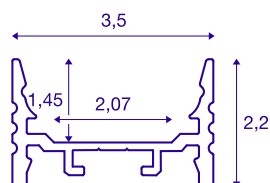

## GRAZIA 20 LED nastavbový profil

plochý, drážkovaný, 1m, bílá

Plochý, drážkovaný nastavbový profil GRAZIA 20 o délce 1, 2 a 3 m kromě krytu k montáži pásků LED do šířky 20 mm. Profil je k dostání v bílé, černé a jako eloxovaný Al.

## TECHNICKÁ DATA

|                     |   |
|---------------------|---|
| Č. výrobku          | 1000500   |
| Kód IP              | IP 20   |
| Montáž              | Nástavba  |
| Podrobnosti montáže | Strop, Strop s příslušenstvím, Profil závěsu, Stěna, Stěna s příslušenstvím |
| Barva               | bílá  |
| Délka               | 100 cm  |
| Šířka               | 3.5 cm  |
| Výška               | 2.2 cm  |
| Hmotnost netto      | 0.492 kg  |
| Celková hmotnost    | 0.759 kg  |