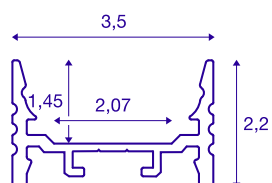

GRAZIA 20

Aufbauprofil, LED, flach, gerillt, 1m, weiß

Flaches, gerilltes GRAZIA 20 Aufbauprofil in 1-, 2- und 3 m Länge exklusive Abdeckung zur Montage von LED Strips bis 20 mm Breite. Das Profil ist in weiß, schwarz und aluminium eloxiert erhältlich.

TECHNISCHE DATEN

Art. Nr.	1000500
IP Code	IP 20
Montage	Aufbau
Montagedetails	Decke, Decke mit Zubehör, Pendelprofil, -Wand, Wand mit Zubehör
Farbe	weiß
Länge	100 cm
Breite	3.5 cm
Höhe	2.2 cm
Nettogewicht	0.492 kg
Bruttogewicht	0.759 kg