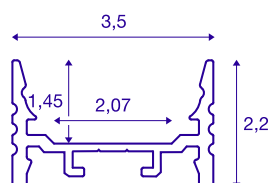

## GRAZIA 20

**Aufbauprofil, LED, flach, gerillt, 1m, weiß**

Flaches, gerilltes GRAZIA 20 Aufbauprofil in 1-, 2- und 3 m Länge exklusive Abdeckung zur Montage von LED Strips bis 20 mm Breite. Das Profil ist in weiß, schwarz und aluminium eloxiert erhältlich.

## TECHNISCHE DATEN

Art. Nr.	1000500
IP Code	IP 20
Montage	Aufbau
Montagedetails	Decke, Decke mit Zubehör, Pendelprofil, -Wand, Wand mit Zubehör
Farbe	weiß
Länge	100 cm
Breite	3.5 cm
Höhe	2.2 cm
Nettogewicht	0.492 kg
Bruttogewicht	0.759 kg