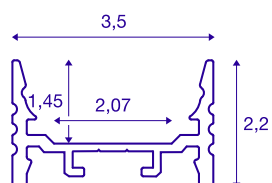

GRAZIA 20

profil en saillie, plat strié, 1 m, blanc

Profil en saillie plat, strié GRAZIA 20, longueur 1, 2 et 3 m, sans cache pour montage de bandeaux LED jusqu'à 20 mm de large. Le profil est disponible en blanc, noir et aluminium anodisé.

INFORMATIONS TECHNIQUES

Réf.	1000500
Code IP	IP 20
Montage	En saillie
Détails de montage	Plafond, Plafond avec accessoires, Profilé pour suspension, Applique, Applique avec accessoires
Coloris	blanc
Longueur	100 cm
Largeur	3.5 cm
Hauteur	2.2 cm
Poids net	0.492 kg
Poids brut	0.759 kg

Accessoires

1000560	GRAZIA 20 , embouts, pour profil en saillie plat, avec diffuseur plat, blanc, 2 pièces
1004929	GRAZIA 20 , diffuseur plat, 1,5 m, opale
1000537	GRAZIA 20 , clips de montage, apparent, inox, 2 pièces
1000571	GRAZIA 20 , connecteur longitudinal, alu, 2 pièces
1004931	GRAZIA 20 , diffuseur haut, 1,5 m, plastique PMMA, satiné
1000536	GRAZIA 20 , clips de montage, invisible, inox, 2 pièces
1004928	GRAZIA 20 , diffuseur plat, 1,5 m, plastique PMMA, satiné
1000563	GRAZIA 20 , embouts, pour profil en saillie plat, avec diffuseur haut, blanc, 2 pièces
1004930	GRAZIA 20 , diffuseur haut, 1,5 m, plastique PC, satiné
1000535	GRAZIA 20 , suspension rigide, pour profil en saillie, 2 m, inox, 2 pièces