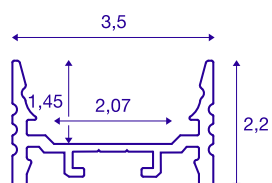

GRAZIA 20

profilo a parete/plafone, LED, piatto, scanalato, 1m, bianco

Profilo piatto, scanalato GRAZIA 20 in lunghezze da 1, 2 e 3 metri esclusa copertura per il montaggio di LED strip con larghezza fino a 20 mm. Il profilo è disponibile in bianco, nero e alluminio anodizzato.

DATI TECNICI

Articolo	1000500
Codice IP	IP 20
Montaggio	Superficie
Dettagli di montaggio	Soffitto,Soffitto con accessori,Profilo per sospensione,Parete,Parete con accessori
Colore	bianco
Lunghezza	100 cm
Larghezza	3.5 cm
Altezza	2.2 cm
Peso netto	0.492 kg
Peso lordo	0.759 kg