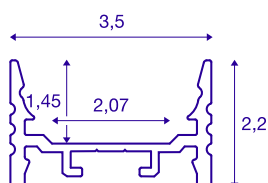

## GRAZIA 20

utenpåliggende profil, LED, flat, med riller, 1 m, hvit

Flat GRAZIA 20 utenpåliggende profil med riller, fås i 1-, 2- og 3 m lengde (ekskl. deksel) for montering av LED-strips med en bredde på opptil 20 mm. Profilen fås i hvit, sort og eloksert aluminium.

### TEKNISKE DATA

Art.nr.	1000500
IP-kode	IP 20
Montering	Utenpåliggende montering
Montering detaljer	Tak, Tak med tilbehør, Pendelprofil, Vegg, - Vegg med tilbehør
Farge	hvit
Lengde	100 cm
Bredde	3.5 cm
Høyde	2.2 cm
Nettvekt	0.492 kg
Bruttovekt	0.759 kg