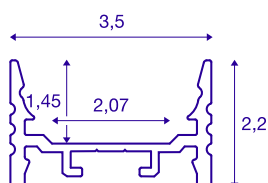

GRAZIA 20

opbouwprofiel, LED, vlak, geribbeld, 1 m, wit

Vlak, geribbeld GRAZIA 20 opbouwprofiel van 1, 2 en 3 m lang, exclusief afdekking voor de montage van LED strips tot 20 mm breed. Het profiel is verkrijgbaar in wit, zwart en geanodiseerd aluminium.

TECHNISCHE GEGEVENS

Art.nr.	1000500
IP-code	IP 20
Montage	opbouw
Montagebeschrijving	plafond,plafond met toebehoren,pendelprofiel,wand,wand met toebehoren
Kleur	wit
Lengte	100 cm
Breedte	3.5 cm
Hoogte	2.2 cm
Nettogewicht	0.492 kg
Brutogewicht	0.759 kg