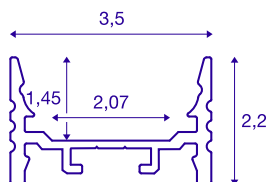

GRAZIA 20

perfil de instalação à superfície, LED, plano, corrugado, 1m, branco

Perfil de instalação à superfície GRAZIA 20 liso e corrugado, em comprimentos de 1, 2 e 3 m, não incluindo a cobertura, destinado à montagem de tiras LED de até 20 mm de largura. O perfil está disponível em branco, preto e alumínio anodizado.

DADOS TÉCNICOS

Ref. n.º	1000500
IP Code	IP 20
Montagem	Montagem à superfície
Pormenores da montagem	Teto, Teto com acessórios, Perfil pendente, Parede, Parede com acessórios
Cor	branco
Comprimento	100 cm
Largura	3.5 cm
Altura	2.2 cm
Peso líquido	0.492 kg
Peso bruto	0.759 kg