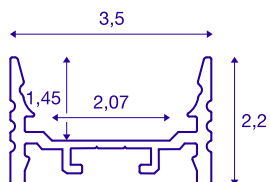

GRAZIA 20

монтажный профиль для светодиодов, плоский, с канавками, 1 м, белый

Плоский монтажный профиль GRAZIA 20 различных размеров (1, 2 и 3 м) с канавками, эксклюзивная крышка для установки светодиодных лент шириной до 20 мм. Профиль доступен в нескольких вариантах (белый, черный и анодированный алюминий).

Технические характеристики

Тов. №	1000500
IP Code	IP 20
Сборка	Накладной
Детали сборки	Потолок, Потолок и аксессуары, Профиль для подвесных светильников, Стена, Стена и аксессуары
Цвет	белый
Длина	100 cm
Ширина	3.5 cm
Высота	2.2 cm
Вес нетто	0.492 kg
вес брутто	0.759 kg