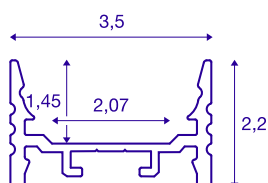

GRAZIA 20

nadgradni profil, LED, ploski, rebrast, 1m, beli

Ploski, narebren nadgradni profil GRAZIA 20, dolžine 1, 2 ali 3 m, brez pokrova, za montažo LED trakov s širino do 20 mm. Profil je na voljo v beli in črni barvi in z videzom eloksiranega aluminija.

TEHNIČNI PODATKI

Št. art.	1000500
IP koda	IP 20
Montaža	Nadgradnja
Podrobnosti montaže	Strop, Strop z dodatki, Viseči profil, Stena, Stena z dodatki
Barva	bela
Dolžina	100 cm
Širina	3.5 cm
Višina	2.2 cm
Neto teža	0.492 kg
Bruto teža	0.759 kg