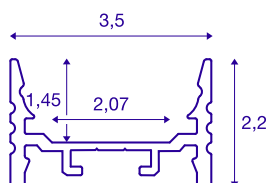

GRAZIA 20 LED nástavbový profil

plochý, drážkovaný, 1m, černá

Plochý, drážkovaný nástavbový profil GRAZIA 20 o délce 1, 2 a 3 m kromě krytu k montáži pásků LED do šířky 20 mm. Profil je k dostání v bílé, černé a jako eloxovaný Al.

TECHNICKÁ DATA

Č. výrobku	1000501
Kód IP	IP 20
Montáž	Nástavba
Podrobnosti montáže	Strop, Strop s příslušenstvím, Profil závěsu, Stěna, Stěna s příslušenstvím
Barva	černá
Délka	100 cm
Šířka	3.5 cm
Výška	2.2 cm
Hmotnost netto	0.485 kg
Celková hmotnost	0.748 kg