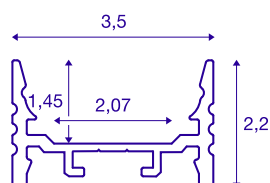

## GRAZIA 20

**Aufbauprofil, LED, flach, gerillt, 1m, schwarz**

Flaches, gerilltes GRAZIA 20 Aufbauprofil in 1-, 2- und 3 m Länge exklusive Abdeckung zur Montage von LED Strips bis 20 mm Breite. Das Profil ist in weiß, schwarz und aluminium eloxiert erhältlich.

## TECHNISCHE DATEN

Art. Nr.	1000501
IP Code	IP 20
Montage	Aufbau
Montagedetails	Decke, Decke mit Zubehör, Pendelprofil, -Wand, Wand mit Zubehör
Farbe	schwarz
Länge	100 cm
Breite	3.5 cm
Höhe	2.2 cm
Nettogewicht	0.485 kg
Bruttogewicht	0.748 kg