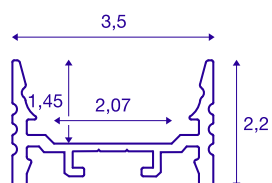

GRAZIA 20

Aufbauprofil, LED, flach, gerillt, 1m, schwarz

Flaches, gerilltes GRAZIA 20 Aufbauprofil in 1-, 2- und 3 m Länge exklusive Abdeckung zur Montage von LED Strips bis 20 mm Breite. Das Profil ist in weiß, schwarz und aluminium eloxiert erhältlich.

TECHNISCHE DATEN

Art. Nr.	1000501
IP Code	IP 20
Montage	Aufbau
Montagedetails	Decke, Decke mit Zubehör, Pendelprofil, -Wand, Wand mit Zubehör
Farbe	schwarz
Länge	100 cm
Breite	3.5 cm
Höhe	2.2 cm
Nettogewicht	0.485 kg
Bruttogewicht	0.748 kg