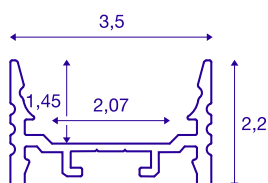

Profilé apparent

GRAZIA 20, LED, plat, rainuré, 1m, noir

Profilé apparent plat rainuré GRAZIA 20 de 1, 2 et 3 m de long, sans recouvrement, pour le montage de bandes LED d'une largeur maximale de 20 mm. Le profilé est disponible en blanc, noir et aluminium anodisé.

INFORMATIONS TECHNIQUES

N° art.	1000501
Code IP	IP 20
Montage	Apparent
Infos de montage	Plafond, Plafond avec accessoires, Profilé pour suspension, Mur, Mur avec accessoires
Coloris	noir
Longueur	100 cm
Largeur	3.5 cm
Hauteur	2.2 cm
Poids net	0.485 kg
Poids brut	0.748 kg