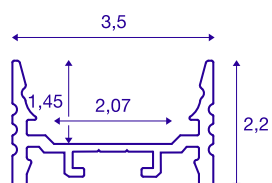

GRAZIA 20

profilo a parete/plafone, LED, piatto, scanalato, 1m, nero

Profilo piatto, scanalato GRAZIA 20 in lunghezze da 1, 2 e 3 metri esclusa copertura per il montaggio di LED strip con larghezza fino a 20 mm. Il profilo è disponibile in bianco, nero e alluminio anodizzato.

DATI TECNICI

Articolo	1000501
Codice IP	IP 20
Montaggio	Superficie
Dettagli di montaggio	Soffitto,Soffitto con accessori,Profilo per sospensione,Parete,Parete con accessori
Colore	nero
Lunghezza	100 cm
Larghezza	3.5 cm
Altezza	2.2 cm
Peso netto	0.485 kg
Peso lordo	0.748 kg